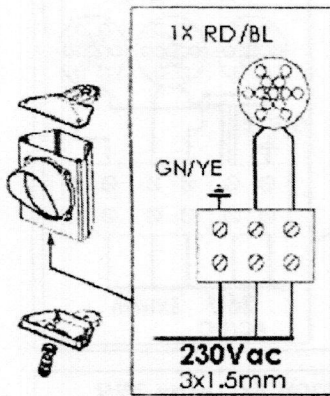

230Vac, 1x3W

100.000h

180 X 290 X 250 mm

1.5Kg

IP 65

ASF25L1V230/G230/R230**230Vac, 2x3W**

100.000h

180 X 290 X 410 mm

2.7 Kg

IP 65

ASF25L2RV230**230Vac, 3x3W**

100.000h

180 X 290 X 590 mm

3.25 kg

IP 65

ASF25L3GRV230