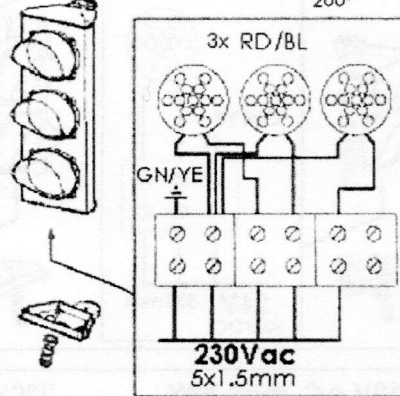

230Vac, 1x3W

100.000h

180 X 290 X 250 mm

1.5Kg

IP 65

ASF25L1V230/G230/R230**230Vac, 2x3W**

100.000h

180 X 290 X 410 mm

2.7 Kg

IP 65

ASF25L2RV230**230Vac, 3x3W**

100.000h

180 X 290 X 590 mm

3.25 kg

IP 65

ASF25L3GRV230