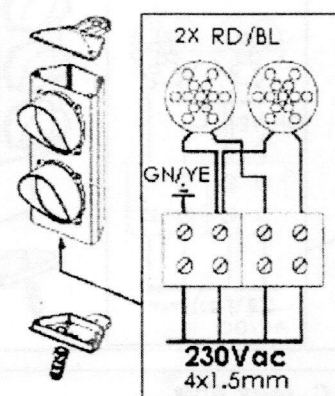

230Vac, 1x3W

100.000h

180 X 290 X 250 mm

1.5Kg

IP 65

ASF25L1V230/G230/R230**230Vac, 2x3W**

100.000h

180 X 290 X 410 mm

2.7 Kg

IP 65

ASF25L2RV230**230Vac, 3x3W**

100.000h

180 X 290 X 590 mm

3.25 kg

IP 65

ASF25L3GRV230