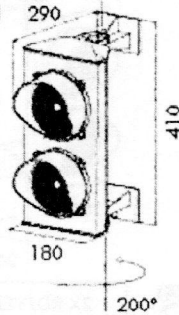

230Vac, 1x3W

100.000h

180 X 290 X 250 mm

1.5Kg

IP 65

ASF25L1V230/G230/R230**230Vac, 2x3W**

100.000h

180 X 290 X 410 mm

2.7 Kg

IP 65

ASF25L2RV230**230Vac, 3x3W**

100.000h

180 X 290 X 590 mm

3.25 kg

IP 65

ASF25L3GRV230