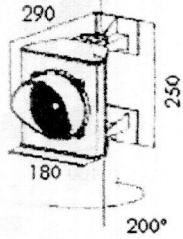

230Vac, 1x3W

100.000h

180 X 290 X 250 mm

1.5Kg

IP 65

ASF25L1V230/G230/R230**230Vac, 2x3W**

100.000h

180 X 290 X 410 mm

2.7 Kg

IP 65

ASF25L2RV230**230Vac, 3x3W**

100.000h

180 X 290 X 590 mm

3.25 kg

IP 65

ASF25L3GRV230