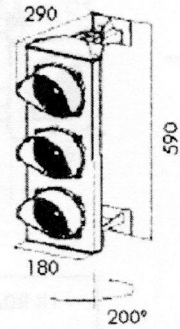

230Vac, 1x3W

100.000h

180 X 290 X 250 mm

1.5Kg

IP 65

ASF25L1V230/G230/R230**230Vac, 2x3W**

100.000h

180 X 290 X 410 mm

2.7 Kg

IP 65

ASF25L2RV230**230Vac, 3x3W**

100.000h

180 X 290 X 590 mm

3.25 kg

IP 65

ASF25L3GRV230